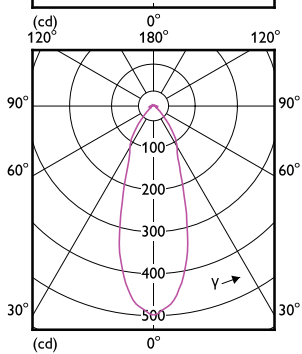

CorePro LEDspot reflektory