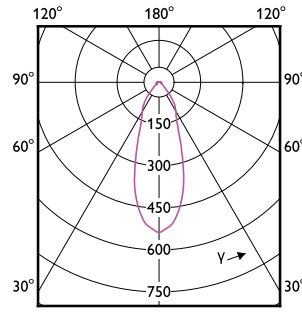

CorePro LEDspot reflektory