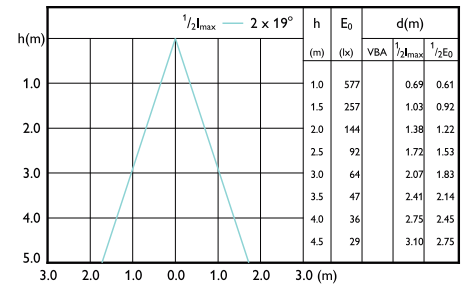

LEDspot CorePro 4-60W E27 R80 827 36D ND