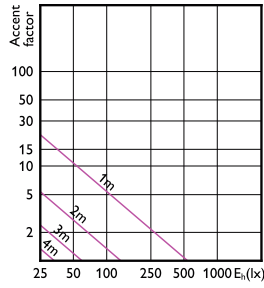

LEDspot CorePro 4.5-60W E27 R63 827 36D
DIM