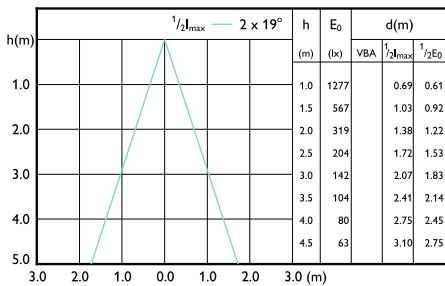

LEDspots Corepro 9W R80 E27 827 36D-LBP