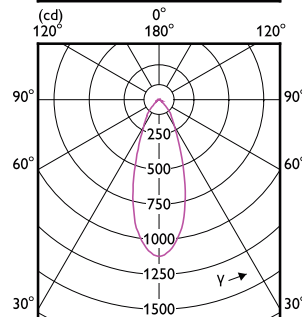

CorePro LEDspot reflektory