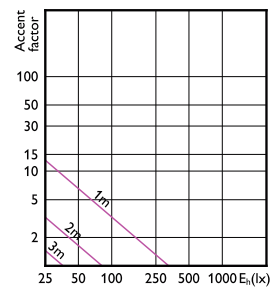

Accent Diagrams

LEDspot CorePro 1.8-30W E14 R39 827 36D ND

LEDspot CorePro 1.4-25W E14 R50 827 36D ND

LEDspot CorePro 2.8-40W E14 R50 827 36D ND