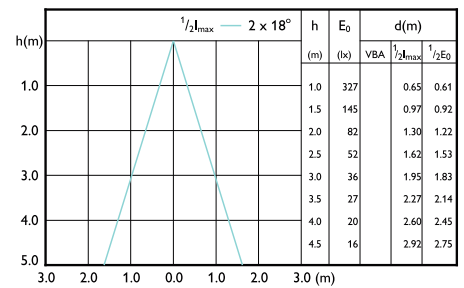

LEDspot CorePro 2.8-40W E14 R50 827 36D ND