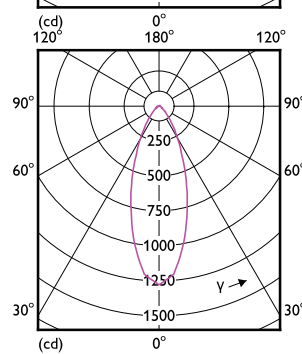

CorePro LEDspot reflektory