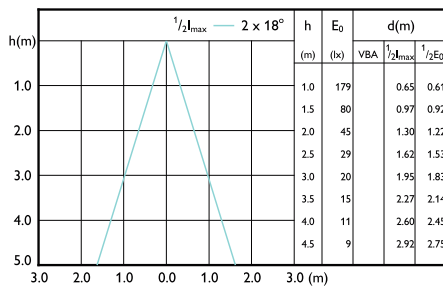

LEDspot CorePro 1.4-25W E14 R50 827 36D ND