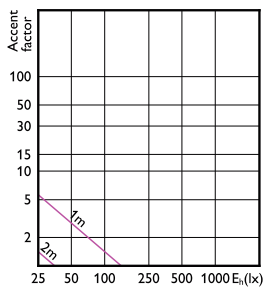

Accent Diagrams

LEDspot CorePro 1.8-30W E14 R39 827 36D ND

LEDspot CorePro 1.4-25W E14 R50 827 36D ND

LEDspot CorePro 2.8-40W E14 R50 827 36D ND