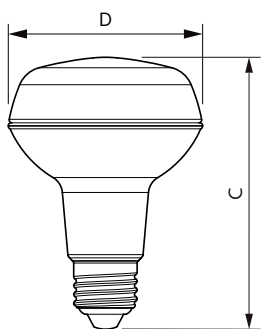

Aplikace

- Hotely, restaurace, bary, kavárny, muzea a obchody
- Haly, chodby, schodiště, umývárny, recepce, výstaviště a výkladní skříně

CorePro LEDspot reflektory

Versions

Rozměrové výkresy

Product	D	C
CoreProLEDspot ND1.8-30W R39 E14 827 36D	39 mm	65 mm

Product	D	C
CoreProLEDspot ND 4-60W R80 E27 827 36D	80 mm	112 mm
CoreProLEDspot ND 8-100W R80 E27 827 36D	80 mm	112 mm
CoreProLEDspot D8.5-100W R80 E27 827 36D	80 mm	112 mm

Product	D	C
CoreProLEDspot D 4.3-60W R50 E14 827 36D	50 mm	84 mm
CoreProLEDspot ND1.4-25W R50 E14 827 36D	50 mm	84 mm
CoreProLEDspot ND2.8-40W R50 E14 827 36D	50 mm	84 mm