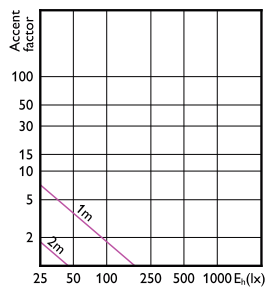

Accent Diagrams

LEDspot CorePro 1.8-30W E14 R39 827 36D ND

LEDspot CorePro 1.4-25W E14 R50 827 36D ND

LEDspot CorePro 2.8-40W E14 R50 827 36D ND