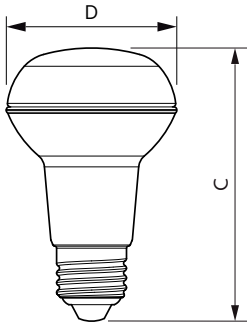

CorePro LEDspot reflektory

Rozměrové výkresy

Product	D	C
CoreProLEDspot D 4.5-60W R63 E27 827 36D	63 mm	102 mm
CoreProLEDspot ND 3-40W R63 E27 827 36D	63 mm	102 mm

Operating and electrical

Vstupní frekvence	50 až 60 Hz
Napětí (jmen.)	220-240 V

General information

Jmenovitá životnost (jmen.)	15000 h
Cyklus přepínání	50000

Light technical

Vyzařovací úhel (jmen.)	36 °
Kód barvy	827
Náhradní teplota chromatičnosti (jmen.)	2700 K
Index barevného podání (jmen.)	80
Světelný tok na konci jmenovité životnosti (jmen.)	70 %

Mechanical and housing

Úprava žárovky	Vymazat

Approval and application

Order Code	Full Product Name	Spotřeba energie kWh/1000 h
81171900	CoreProLEDspot ND1.8-30W R39 E14 827 36D	2 kWh
81173300	CoreProLEDspot ND1.4-25W R50 E14 827 36D	2 kWh
81175700	CoreProLEDspot ND2.8-40W R50 E14 827 36D	3 kWh
81177100	CoreProLEDspot D 4.3-60W R50 E14 827 36D	5 kWh
81179500	CoreProLEDspot ND 3-40W R63 E27 827 36D	3 kWh
81181800	CoreProLEDspot D 4.5-60W R63 E27 827 36D	5 kWh
81183200	CoreProLEDspot ND 4-60W R80 E27 827 36D	4 kWh
81185600	CoreProLEDspot ND 8-100W R80 E27 827 36D	8 kWh
31236400	CoreProLEDspot D8.5-100W R80 E27 827 36D	9 kWh

Controls and dimming

Order Code	Full Product Name	Stmívatelné
81171900	CoreProLEDspot ND1.8-30W R39 E14 827 36D	Ne
81173300	CoreProLEDspot ND1.4-25W R50 E14 827 36D	Ne
81175700	CoreProLEDspot ND2.8-40W R50 E14 827 36D	Ne
81177100	CoreProLEDspot D 4.3-60W R50 E14 827 36D	Pouze s určitými stmívači
81179500	CoreProLEDspot ND 3-40W R63 E27 827 36D	Ne

Order Code	Full Product Name	Stmívatelné
81181800	CoreProLEDspot D 4.5-60W R63 E27 827 36D	Pouze s určitými stmívači
81183200	CoreProLEDspot ND 4-60W R80 E27 827 36D	Ne
81185600	CoreProLEDspot ND 8-100W R80 E27 827 36D	Ne
31236400	CoreProLEDspot D8.5-100W R80 E27 827 36D	Pouze s určitými stmívači

Operating and electrical

Order Code	Full Product Name	Ekvivalentní příkon	Příkon (nom.)	Doba spuštění (jmen.)
81171900	CoreProLEDspot ND1.8-30W R39 E14 827 36D	30 W	1,8 W	0,1 s
81173300	CoreProLEDspot ND1.4-25W R50 E14 827 36D	25 W	1,4 W	0,1 s

Order Code	Full Product Name	Ekvivalentní příkon	Příkon (nom.)	Doba spuštění (jmen.)
81175700	CoreProLEDspot ND2.8-40W R50 E14 827 36D	40 W	2,8 W	0,1 s
81177100	CoreProLEDspot D 4.3-60W R50 E14 827 36D	60 W	4,3 W	0,5 s