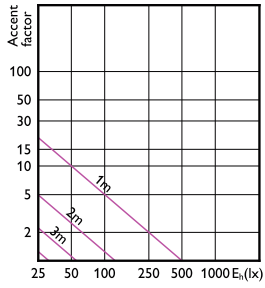

CorePro LEDspot reflektory

Accent Diagrams

LEDspot CorePro 1.8-30W E14 R39 827 36D ND

LEDspot CorePro 1.4-25W E14 R50 827 36D ND

LEDspot CorePro 2.8-40W E14 R50 827 36D ND

CorePro LEDspot reflektory

Accent Diagrams