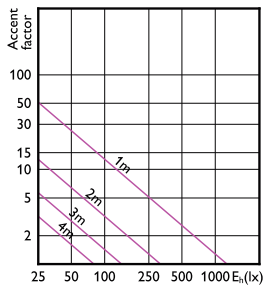

LEDspot CorePro 4.3-60W E14 R50 827 36D
DIM

LEDspot CorePro 4.5-60W E27 R63 827 36D
DIM

LEDspot CorePro 4-60W E27 R80 827 36D ND

LEDspot CorePro 8-100W E27 R80 827 36D ND

LEDspots Corepro 9W R80 E27 827 36D-LA2