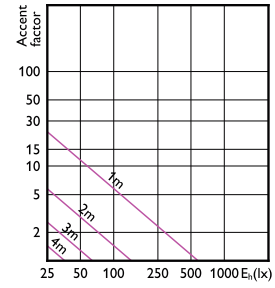

LEDspot CorePro 4-60W E27 R80 827 36D ND