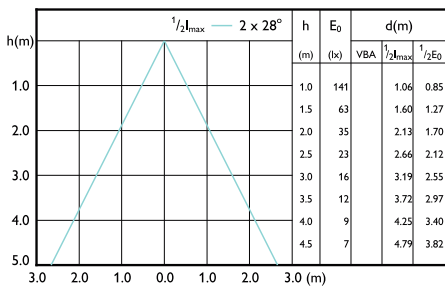

Beam Diagrams

LEDspot CorePro 1.8-30W E14 R39 827 36D ND