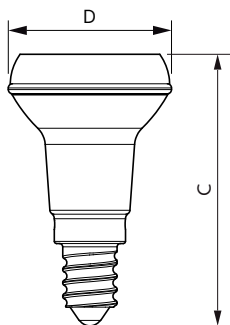

Aplikace

- Hotely, restaurace, bary, kavárny, muzea a obchody
- Haly, chodby, schodiště, umývárny, recepce, výstaviště a výkladní skříně

CorePro LEDspot reflektory

Versions

Rozměrové výkresy

Product	D	C
CoreProLEDspot ND1.8-30W R39 E14 827 36D	39 mm	65 mm

Product	D	C
CoreProLEDspot ND 4-60W R80 E27 827 36D	80 mm	112 mm
CoreProLEDspot ND 8-100W R80 E27 827 36D	80 mm	112 mm
CoreProLEDspot D8.5-100W R80 E27 827 36D	80 mm	112 mm

Product	D	C
CoreProLEDspot D 4.3-60W R50 E14 827 36D	50 mm	84 mm
CoreProLEDspot ND1.4-25W R50 E14 827 36D	50 mm	84 mm
CoreProLEDspot ND2.8-40W R50 E14 827 36D	50 mm	84 mm