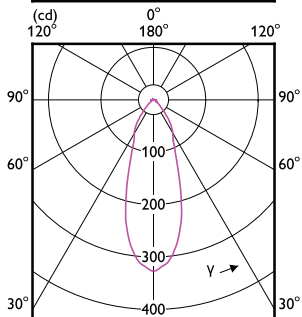

CorePro LEDspot reflektory