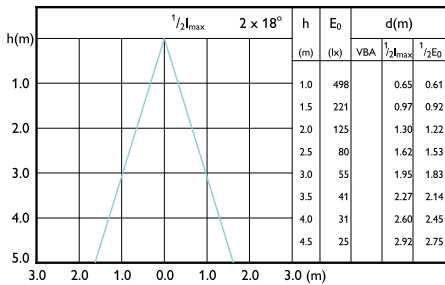

Beam Diagrams

LEDspot CorePro 1.8-30W E14 R39 827 36D ND

LEDspot CorePro 1.4-25W E14 R50 827 36D ND

LEDspot CorePro 2.8-40W E14 R50 827 36D ND

CorePro LEDspot reflektory

Beam Diagrams

LEDspot CorePro 4.3-60W E14 R50 827 36D
DIM