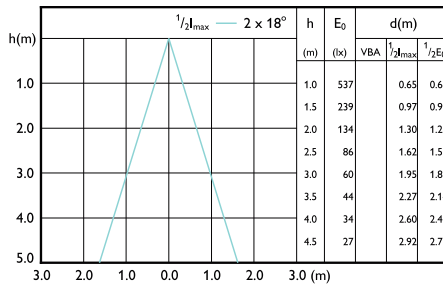

Beam Diagrams

LEDspot CorePro 1.8-30W E14 R39 827 36D ND

LEDspot CorePro 1.4-25W E14 R50 827 36D ND

LEDspot CorePro 2.8-40W E14 R50 827 36D ND

CorePro LEDspot reflektory

Beam Diagrams

LEDspot CorePro 4.3-60W E14 R50 827 36D
DIM