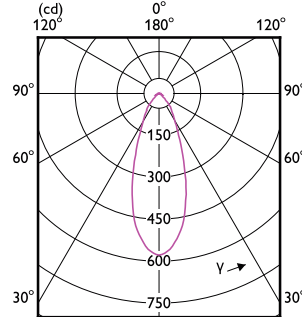

CorePro LEDspot reflektory