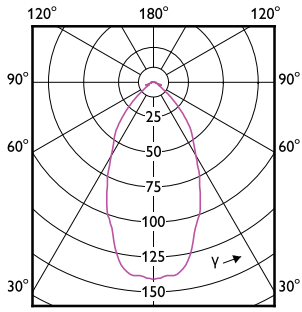

CorePro LEDspot reflektory