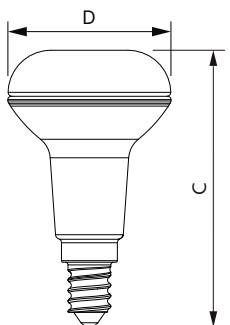

Aplikace

- Hotely, restaurace, bary, kavárny, muzea a obchody
- Haly, chodby, schodiště, umývárny, recepce, výstaviště a výkladní skříně

CorePro LEDspot reflektory

Versions

Rozměrové výkresy

Product	D	C
CoreProLEDspot ND1.8-30W R39 E14 827 36D	39 mm	65 mm

Product	D	C
CoreProLEDspot ND 4-60W R80 E27 827 36D	80 mm	112 mm
CoreProLEDspot ND 8-100W R80 E27 827 36D	80 mm	112 mm
CoreProLEDspot D8.5-100W R80 E27 827 36D	80 mm	112 mm

Product	D	C
CoreProLEDspot D 4.3-60W R50 E14 827 36D	50 mm	84 mm
CoreProLEDspot ND1.4-25W R50 E14 827 36D	50 mm	84 mm
CoreProLEDspot ND2.8-40W R50 E14 827 36D	50 mm	84 mm