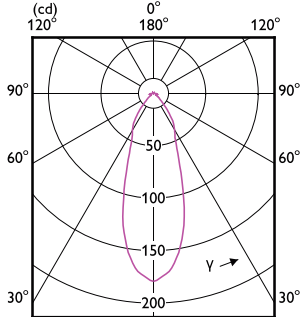

CorePro LEDspot reflektory